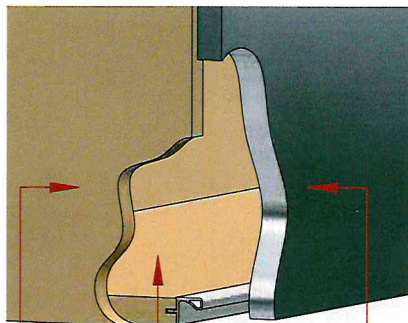

АЛЮМИНИЕВЫЕ ПРОФИЛИ ДЛЯ ШКАФОВ

ГОРИЗОНТАЛЬНОЕ ПРИМЕНЕНИЕ

Для навесных шкафов и для вертикального применения предусмотрены специальные профили.
Для монтажа доп. комплектующие и крепеж не требуются.

Комплектующие	Артикул	Фото	Упаковка
Алюминиевый профиль для полок, 3,9 м, под плиту 18 мм	209698-001		1 коробка 117 м: 30 профилей по 3,9 м 4040x80x205 мм, 33,35 кг
Алюминиевый профиль для полок, 3,9 м, под плиту 16 мм	209698-002		1 коробка 117 м: 30 профилей по 3,9 м 4040x80x205 мм, 33,35 кг

209698-001

Боковая стенка Основание Дверца шкафа

209698-002