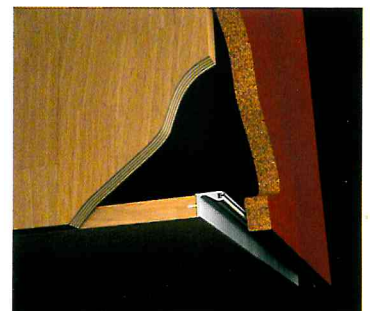

АЛЮМИНИЕВЫЕ ПРОФИЛИ ДЛЯ ШКАФОВ

ГОРИЗОНТАЛЬНОЕ ПРИМЕНЕНИЕ

Для навесных шкафов и для вертикального применения предусмотрены специальные профили.
Для монтажа доп. комплектующие и крепеж не требуются.

Комплектующие	Артикул	Фото	Упаковка
Алюминиевый профиль для полок, 3,9 м, под плиту 18 мм	209698-001		1 коробка 117 м: 30 профилей по 3,9 м 4040x80x205 мм, 33,35 кг
Алюминиевый профиль для полок, 3,9 м, под плиту 16 мм	209698-002		1 коробка 117 м: 30 профилей по 3,9 м 4040x80x205 мм, 33,35 кг

209698-001

Боковая стенка Основание Дверца шкафа

209698-002